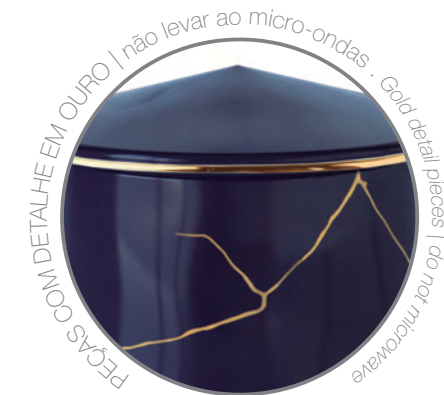

4 Sua manteigueira está pronta para usar!

Your butter crock is ready to use!

Manteigueira Francesa Brisa
Brisa Butter Crock
 cap. 250g

- 150610G | branco
- 150611G | preto
- 150618G | alecrim
- 150619G | cobalto
- 1506117G | azul orgânico
- 1506113G | rosa orgânico

Açucareiro Com Colher Brisa
Brisa Sugar Bowl With Spoon
 cap. 200g

- 150940G | branco
- 150941G | preto
- 150948G | alecrim
- 150949G | cobalto
- 1509417G | azul orgânico
- 1509413G | rosa orgânico

Um fio dourado dançante, entrelaçado pela brisa suave, tece uma narrativa de leveza e frescor, adornando o ambiente com seus detalhes cintilantes, criando uma atmosfera cativante e encantadora.